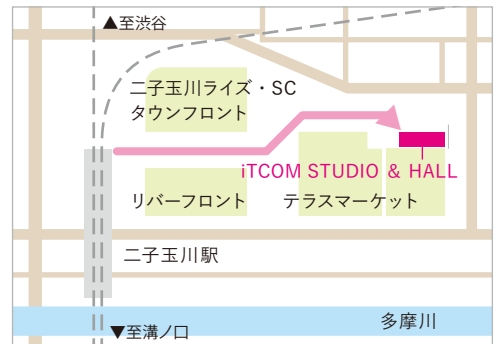

第8回

全国源流サミット

13日は
どなたでも自由に
ご参加できます

10/12(木)

関係団体による首長サミット※関係者のみ
全国町村会館ホール A

10/13(金) 10:30 ~ 15:15

源流サミット本大会
iTCOM STUDIO & HALL 二子玉川ライズ

つながり、生き続ける源流

第8回全国源流サミット開催日程・内容

関係団体による首長サミット

10/12(木)

関係者のみご参加できます

会場：全国町村会館ホール A

源流サミット本大会

10/13(金) 10:30 ~ 15:15

どなたでもご参加できます

会場：iTCOM STUDIO & HALL 二子玉川ライズ

iTCOM STUDIO & HALL 二子玉川ライズ
東京都世田谷区玉川 1-14-1 二子玉川ライズ 2F
※東急田園都市線 二子玉川駅下車 徒歩3分

10:30	開会行事
11:00	源流の現在 - 源流地域の調査報告から - 東京農業大学 地域創成科学科 教授 宮林茂幸氏 (源流白書検証委員)
11:30 ~ 12:30	休憩
12:30	連続講義 ① 源流の資源を活かした産業づくり 長野県根羽村長 大久保憲一氏 ② 源流と都市のつながりを見つめて 一般社団法人 ロハス・ビジネス・アライアンス 共同代表 大和田順子氏 ③ 都市から見た源流の魅力 『ソトコト』編集長 指出一正氏
14:15	ディスカッション「これからの源流を考える」 東京農業大学宮林教授をコーディネーターとして、 連続講義の3名の登壇者とともに考えます。
15:05	次回開催地の挨拶 島根県津和野町